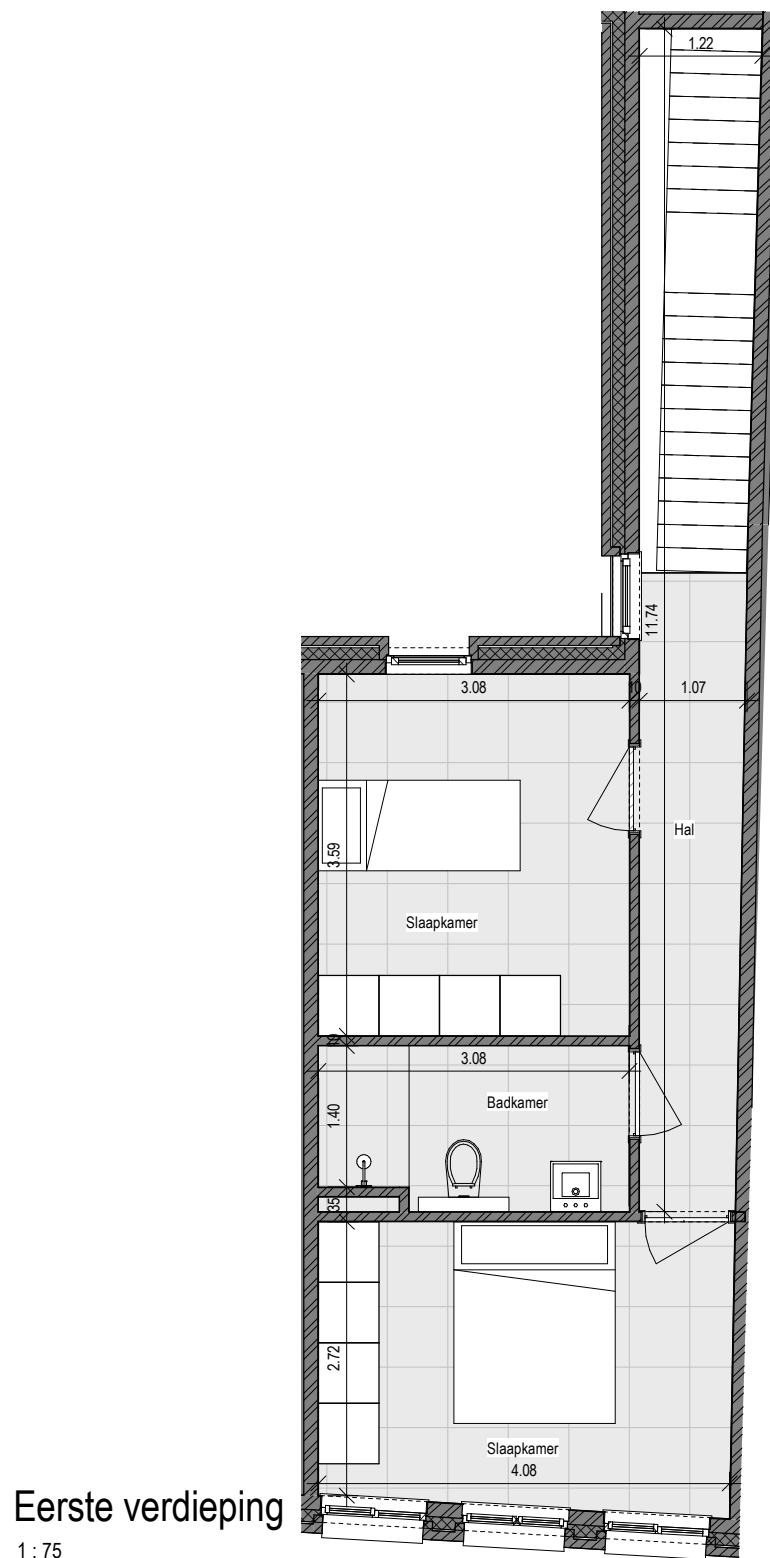

Gelijkvloers  
1:75

Eerste verdieping  
1:75

# Generaal Belliarstraat 12

2000 ANTWERPEN

## Duplex 4

OVERZICHTSPLAN  
1|500

de beenhouwer  
leonard architecten +

\*bruto oppervlakte is de oppervlakte inclusief gevelafwerking  
 \*netto oppervlakte is de oppervlakte inclusief draagmuren, exclusief gevelafwerking  
 \*niet-contractueel document - plannen onder voorbehoud van studie stabiliteit en technieken -  
 dimensies indicatief en niet bindend  
 \*de inrichting en het meubilair worden louter indicatief weergegeven; hier kunnen geen rechten aan ontleend worden