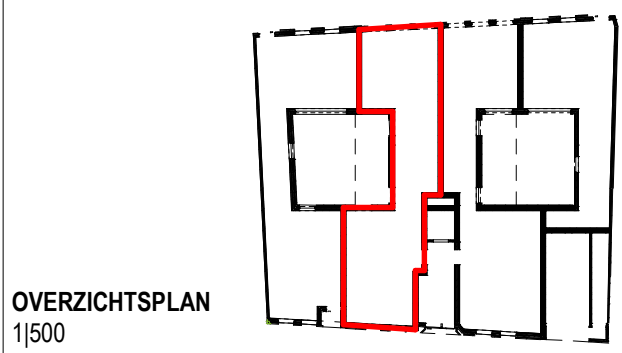

Gelijkvloers
1:75

Generaal Belliarstraat 12

2000 ANTWERPEN

Appartement 2

OVERZICHTSPLAN
1/500

de beenhouwer
leonard architecten +

*bruto oppervlakte is de oppervlakte inclusief gevelafwerking
 *netto oppervlakte is de oppervlakte inclusief draagmuren, exclusief gevelafwerking
 *niet-contractueel document - plannen onder voorbehoud van studie stabiliteit en technieken -
 dimensies indicatief en niet bindend
 *de inrichting en het meubilair worden louter indicatief weergegeven; hier kunnen geen rechten aan ontleend worden

VOORGEVEL
1/200

ACHTERGEVEL
1/200