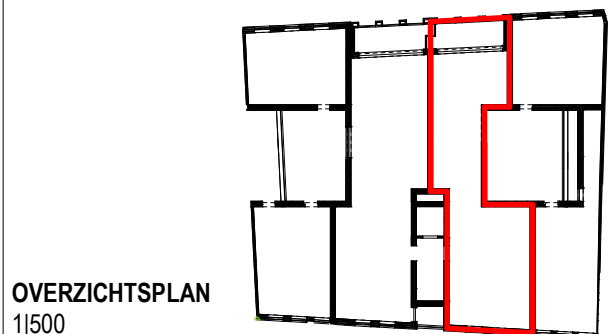

Eerste verdieping  
1 : 75

## Appartement 7

OVERZICHTSPLAN  
1|500

de beenhouwer  
leonard architecten +

\*bruto oppervlakte is de oppervlakte inclusief gevelafwerking  
 \*netto oppervlakte is de oppervlakte inclusief draagmuren, exclusief gevelafwerking  
 \*niet-contractueel document - plannen onder voorbehoud van studie stabiliteit en technieken -  
 dimensies indicatief en niet bindend  
 \*de inrichting en het meubilair worden louter indicatief weergegeven; hier kunnen geen rechten aan ontleend worden