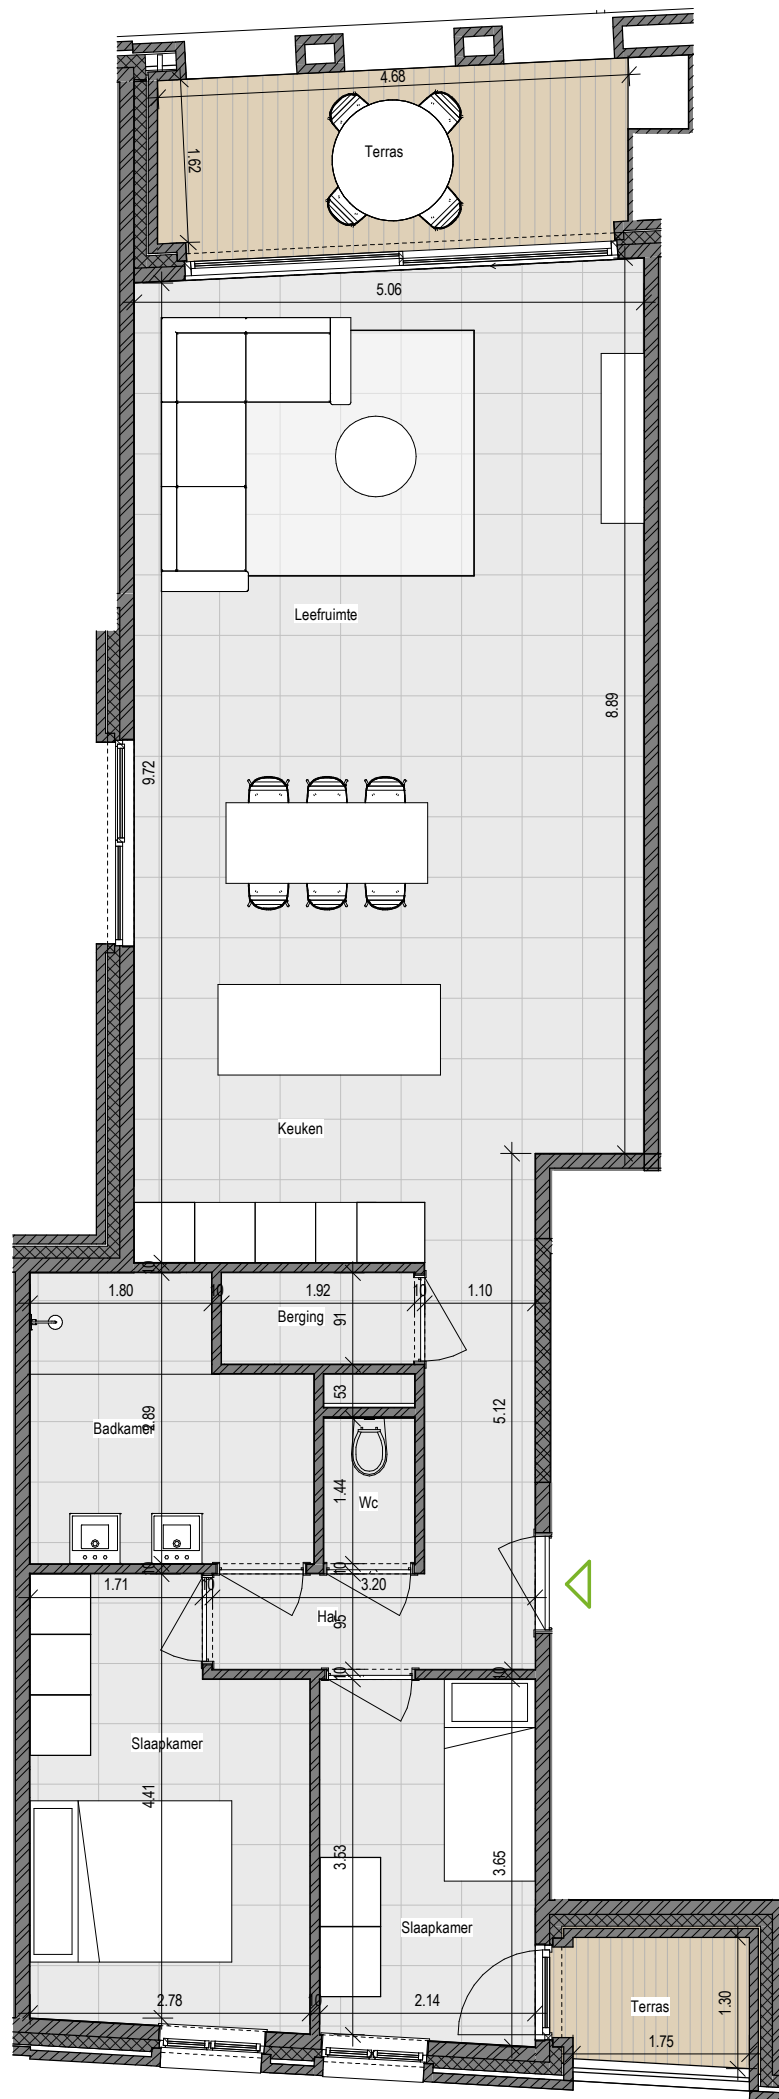

Eerste verdieping  
1:75

# Generaal Belliarstraat 12

2000 ANTWERPEN

## Appartement 6

OVERZICHTSPLAN  
1/500

de beenhouwer  
leonard architecten +

\*bruto oppervlakte is de oppervlakte inclusief gevelafwerking  
 \*netto oppervlakte is de oppervlakte inclusief draagmuren, exclusief gevelafwerking  
 \*niet-contractueel document - plannen onder voorbehoud van studie stabiliteit en technieken -  
 dimensies indicatief en niet bindend  
 \*de inrichting en het meubilair worden louter indicatief weergegeven; hier kunnen geen rechten aan ontleend worden

VOORGEVEL  
1/200

ACHTERGEVEL  
1/200